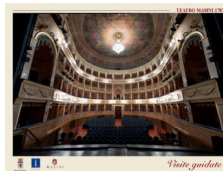

CAPODANNO: Brindisi di Capodanno a Mezzanotte Sotto la Torre dell'Orologio

I giovani artisti delle *Onde Radio*, uno dei gruppi più apprezzati a Faenza, si esibiranno dalle ore 23 alle ore 1.00 in Piazza del Popolo con una scaletta di brani pop rock Italiani e internazionali, spumante e panettone per tutti, a cura di Casa della Musica

Info: tel. 0546646012